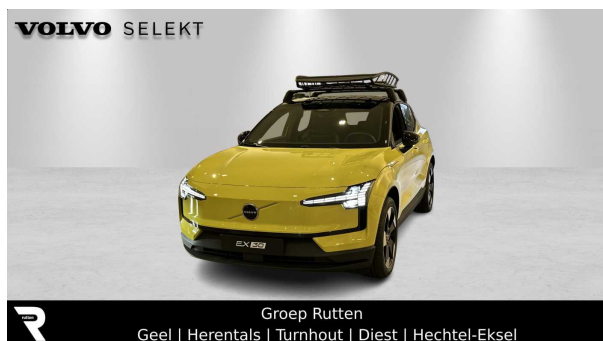

## Volvo EX30

2000 km | 12/2025 | Elektrisch | Automaat

Ref.:rh-006666

Prijs (Incl. BTW): € 44.900

BTW aftrekbaar: Ja

### Technisch

Vermogen (kW)	200
Deuren	5
Aandrijving	Achterwielaandrijving
Kleur	Geel